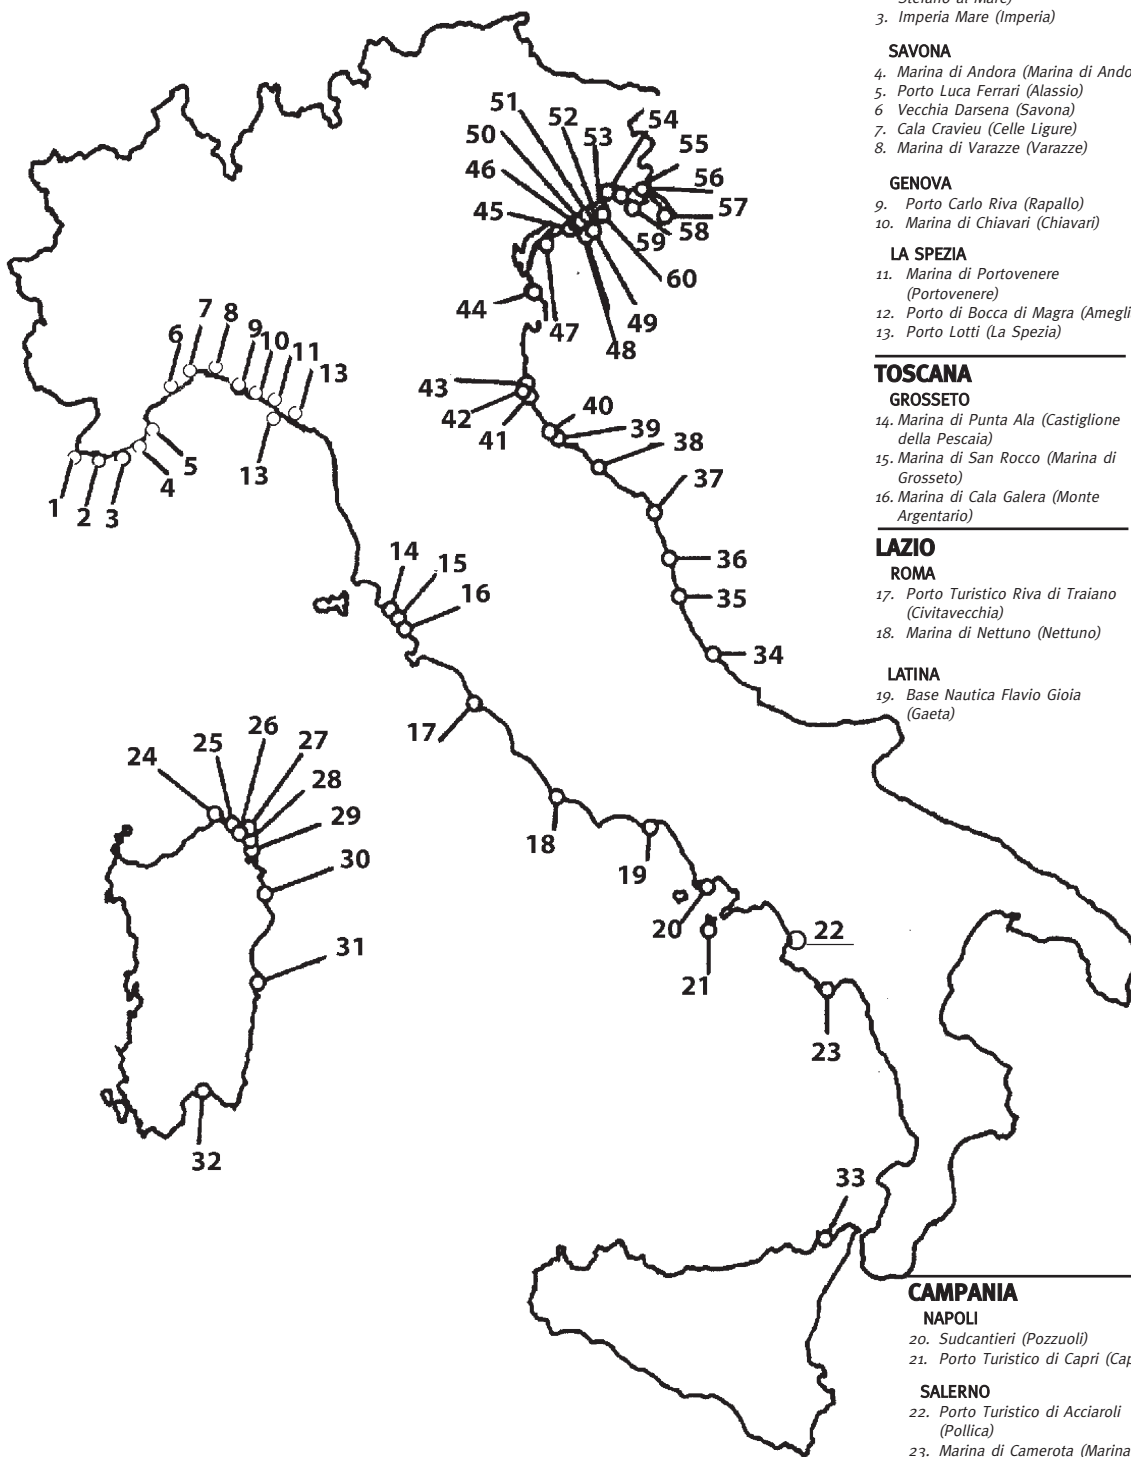

Bandiera Blu 2009 APPRODI

LIGURIA

IMPERIA

1. Porto Sole (Sanremo)
2. Marina degli Aregai (Santo Stefano al Mare)
3. Imperia Mare (Imperia)

SAVONA

4. Marina di Andora (Marina di Andora)
5. Porto Luca Ferrari (Alassio)
6. Vecchia Darsena (Savona)
7. Cala Cravieu (Celle Ligure)
8. Marina di Varazze (Varazze)

ABRUZZO

PESCARA

34. Marina di Pescara (Pescara)

MARCHE

ASCOLI PICENO

35. Porto Turistico Tiziano (San Benedetto del Tronto)
36. Marina di Porto San Giorgio (Porto San Giorgio)

ANCONA

37. Porto Turistico di Numana (Numana)
38. Marina dei Cesari (Fano)

GORIZIA

58. Porto San Vito (Grado)
59. Marina Hannibal (Monfalcone)

TRIESTE

60. Lega Navale Italiana (Trieste)

CAMPANIA

NAPOLI

20. Sudcantieri (Pozzuoli)
21. Porto Turistico di Capri (Capri)

SALERNO

OGLIASTRA

31. Marina di Baunei e Santa Maria Navarrese (Baunei)

CAGLIARI

32. Marina di Capitana (Quartu Sant'Elena)